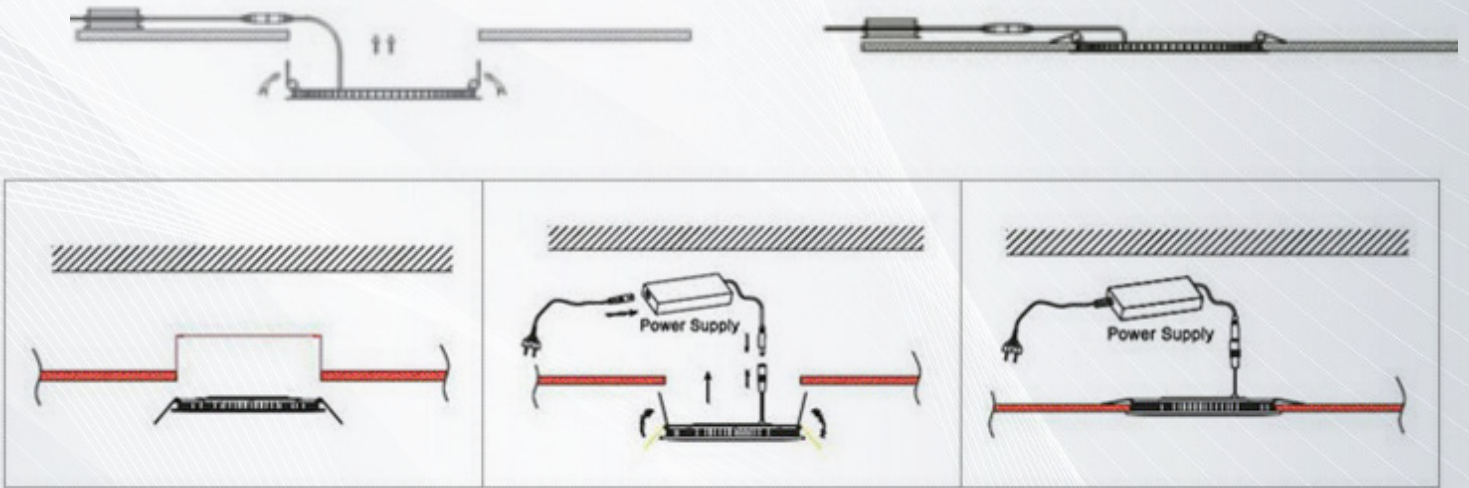

LA OSTIA EMPOTRADA

18[W]

WWW.SOLARUNO.COM

SolarUn

APLICACIONES